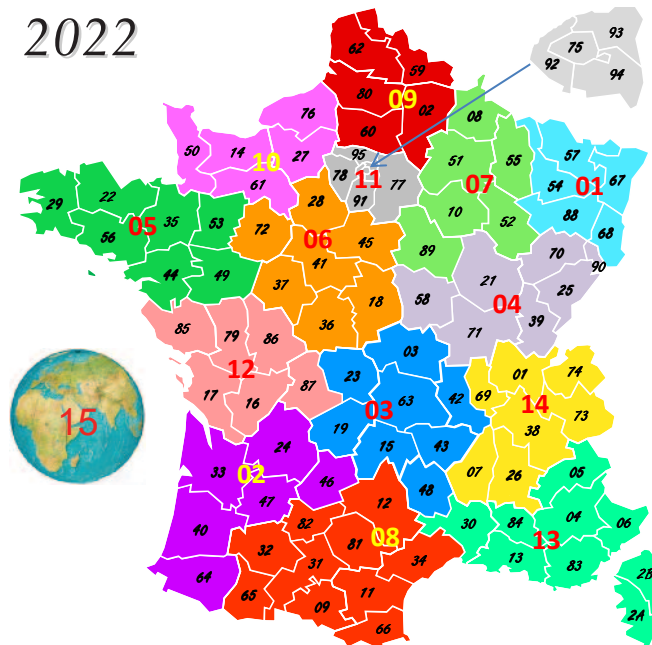

La coordination régionale du Club Vedette France

Régions	Départements
01 - Alsace Lorraine	54-57-67-68-88
02 - Aquitaine	24-33-40-46-47-64
03 - Auvergne Limousin	03-15-19-23-42-43-48-63
04 - Bourgogne Franche Comté	21-25-39-58-70-71-90
05 - Bretagne	22-29-35-44-49-53-56
06 - Centre	18-28-36-37-41-45-72
07 - Champagne Ardennes Meuse	08-10-51-52-55-89
08 - Midi Pyrénées Roussillon	09-11-12-31-32-34-65-66-81-82
09 - Nord	02-59-60-62-80
10 - Normandie	14-27-50-61-76
11 - Paris Ile de France	75-77-78-91-92-93-94-95
12 - Poitou Charentes Vendée	16-17-79-85-86-87
13 - Provence Alpes Côte d'Azur Corse	04-05-06-13-30-83-84-2A-2B
14 - Rhône Alpes	01-07-26-38-69-73-74
15 - Coordination Internationale	Etranger et France Outre-mer